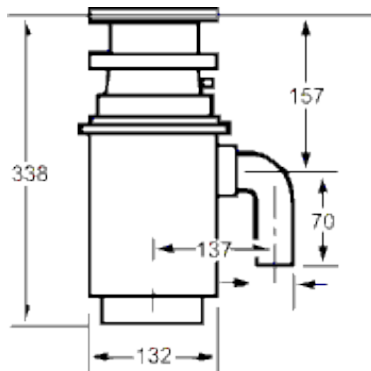

Záruka 3 roky.

WKI STANDARD 1/2HP

Rozměry výška: 33,8 cm, průměr: 13,2 cm, váha: 3,3 kg

Doporučená MOC: 12 407 Kč

Zákazník ušetří: 3 046 Kč

Zákazník nakoupí včetně DPH: 9 361 Kč

SPÍNAČE k drtiči, příplatky:

Výška odpadu musí být minimálně 18 cm od dna dřezu na střed trubky **odpadu průměru 50mm**

Typické instalace

Minimální vzdálenost ode dna dřezu na střed odpadního potrubí		
* 16 cm pro STANDARD	* 17 cm pro Duty	* 18 cm pro Deluxe a LCD
Doporučená vzdálenost ode dna dřezu na střed odpadního potrubí		
* 23 cm pro STANDARD	* 25 cm pro Duty	* 26 cm pro Deluxe a LCD