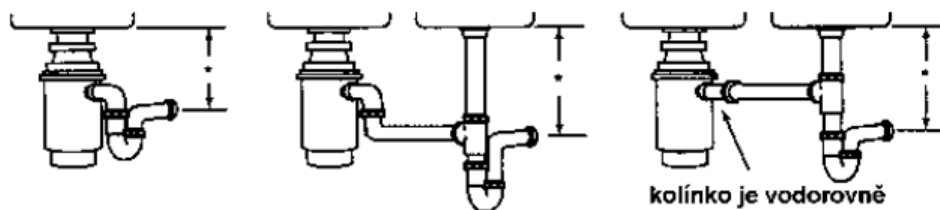

Typické instalace

Minimální vzdálenost ode dna dřezu na střed odpadního potrubí		
* 16 cm pro STANDARD	* 17 cm pro Duty	* 18 cm pro Deluxe a LCD
Doporučená vzdálenost ode dna dřezu na střed odpadního potrubí		
* 23 cm pro STANDARD	* 25 cm pro Duty	* 26 cm pro Deluxe a LCD

Tuto nabídku pro Vašeho klienta si můžete zobrazit v našem e-shopu na adrese:
<http://shop.bond.cz/drtice-bond/pro-domacnost/akcni-nabidka>

Přeji Vám hezký den
Radek Indrych
Mobil: 777 007 052
E-mail indrych@bond.cz

Kontakt: Bond marketing, s.r.o., Husova 18, 684 01 Slavkov u Brna
Tel.: 544 220 755, Mobil: 777 007 061
Web: www.bond.cz, E-shop: shop.bond.cz
Akce na www.shop.bond.cz, lisy ostatního odpadu: www.broan.cz